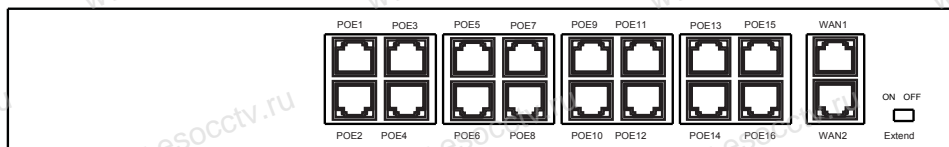

Передняя панель

Задняя панель