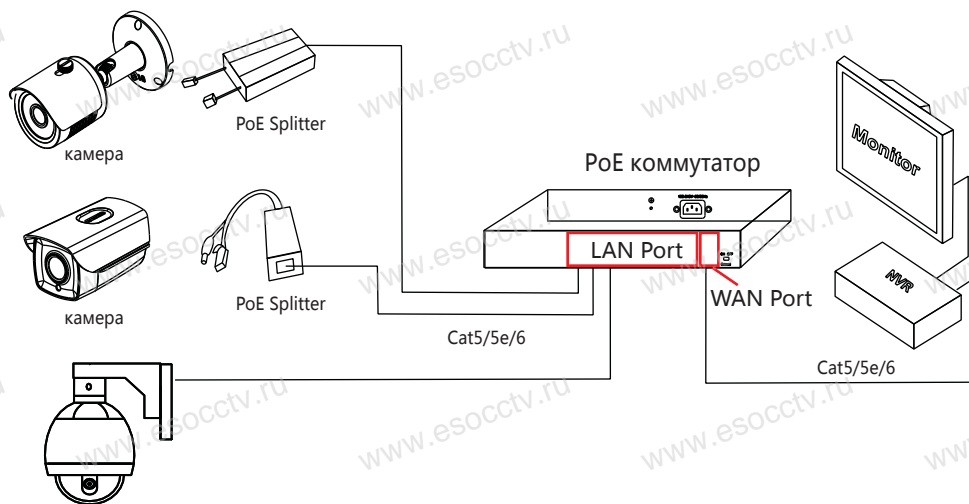

Передняя панель

Задняя панель

PROXISCTV

Коммутатор
16-портовый 10/100Мб + 2 порта 10/100/1000Мб

POE-1602m

Меры предосторожности:

- ◆ Оборудование не следует подвергать его воздействию чрезмерной вибрации.
- ◆ Данное оборудование не является влагозащищенным. Следите, чтобы оно оставалось сухим во избежание короткого замыкания, пожара и поражения электрическим током.
- ◆ Для надежной и долгосрочной работы, пожалуйста, соблюдайте требования по ограничению нагрузки на каждый порт, используйте блок питания, рекомендованный производителем либо приобретайте его у авторизованного продавца, чтобы гарантировать его качество.
- ◆ Корпус устройства не обладает высокой прочностью, пожалуйста, не ставьте на него тяжелые предметы.

*Благодарим Вас за использование нашего продукта.
Перед включением коммутатора, пожалуйста,
внимательно прочитайте данное руководство.*

Руководство

PoE коммутатор

IP камера (PoE)

◆ Свойства

- ◆ 16 LAN портов 10/100Мб/с с PoE питанием (с 1 по 16),
- ◆ Каждый из 16 портов поддерживает стандарт IEEE802.3 af/at;
- ◆ Максимальная мощность 1 порта 30Вт;
- ◆ Суммарная максимальная мощность PoE питания 240Вт;
- ◆ 2 WAN порта 10/100/1000Мб/с (17 и 18),
- ◆ Автоматическое определение устройства с независимым питанием;
- ◆ Аппаратное автосогласование 10/100/1000Мб/с и MDI/MDI-X;
- ◆ Управление работой потока в режиме полного и полу- дуплекса;